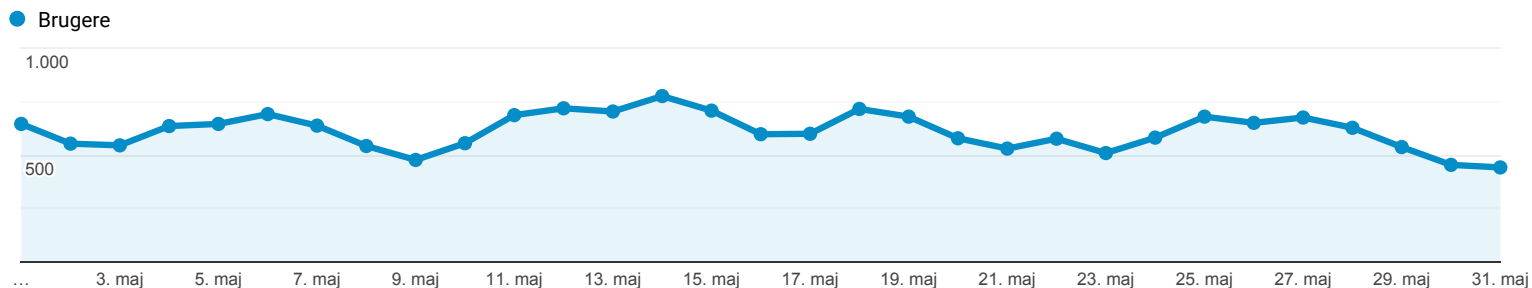

Målgruppeoversigt

1. maj 2020 - 31. maj 2020

Alle brugere
100,00 % Brugere

Oversigt

Brugere
9.804

Nye brugere
7.693

Sessioner
24.903

Antal sessioner pr. bruger
2,54

Sidevisninger
210.255

Sider pr. session
8,44

Gns. sessionsvarighed
00:05:01

Afvisningsprocent
32,94 %

■ New Visitor ■ Returning Visitor

Sprog	Brugere	% Brugere
1. da-dk	5.252	52,81 %
2. da	2.223	22,35 %
3. en-us	1.373	13,80 %
4. en-gb	99	1,00 %
5. sv-se	99	1,00 %
6. pl-pl	91	0,91 %
7. nl-nl	66	0,66 %
8. fi-fi	56	0,56 %
9. de-de	52	0,52 %
10. de	48	0,48 %