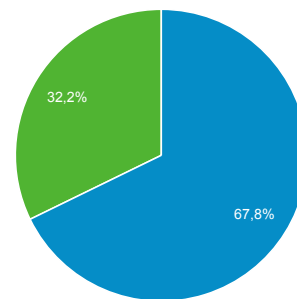

Målgruppeoversigt

1. maj 2020 - 31. maj 2020

Alle brugere
100,00 % Brugere

Oversigt

Brugere
9.804

Nye brugere
7.693

Sessioner
24.903

Antal sessioner pr. bruger
2,54

Sidevisninger
210.255

Sider pr. session
8,44

Gns. sessionsvarighed
00:05:01

Afvisningsprocent
32,94 %

■ New Visitor ■ Returning Visitor

Sprog	Brugere	% Brugere
1. da-dk	5.252	52,81 %
2. da	2.223	22,35 %
3. en-us	1.373	13,80 %
4. en-gb	99	1,00 %
5. sv-se	99	1,00 %
6. pl-pl	91	0,91 %
7. nl-nl	66	0,66 %
8. fi-fi	56	0,56 %
9. de-de	52	0,52 %
10. de	48	0,48 %