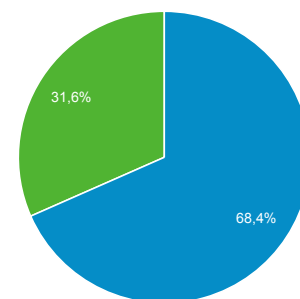

Brugere
9.518

Nye brugere
7.462

Sessioner
23.383

Antal sessioner pr. bruger
2,46

Sidevisninger
187.980

Sider pr. session
8,04

Gns. sessionsvarighed
00:04:41

Afvisningsprocent
34,03 %

■ New Visitor ■ Returning Visitor