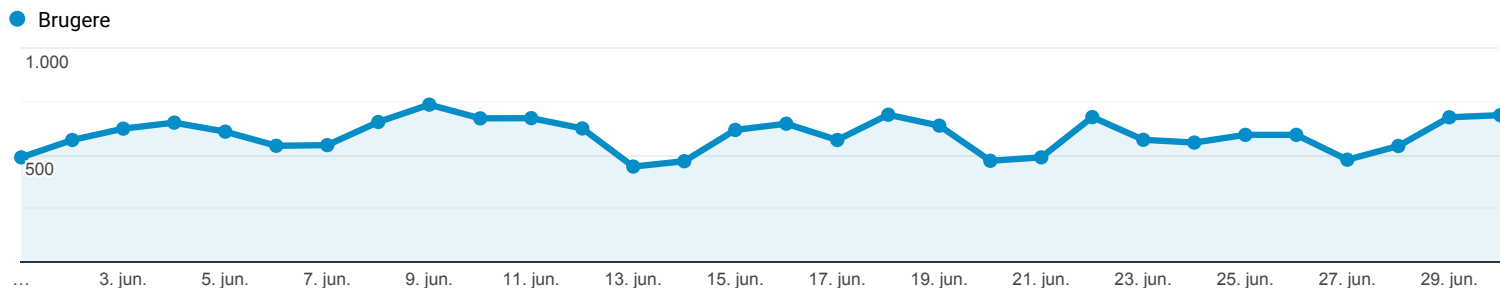

## Målgruppeoversigt

1. jun. 2020 - 30. jun. 2020

Alle brugere  
100,00 % Brugere

### Oversigt

Brugere  
**9.518**

Nye brugere  
**7.462**

Sessioner  
**23.383**

Antal sessioner pr. bruger  
**2,46**

Sidevisninger  
**187.980**

Sider pr. session  
**8,04**

Gns. sessionsvarighed  
**00:04:41**