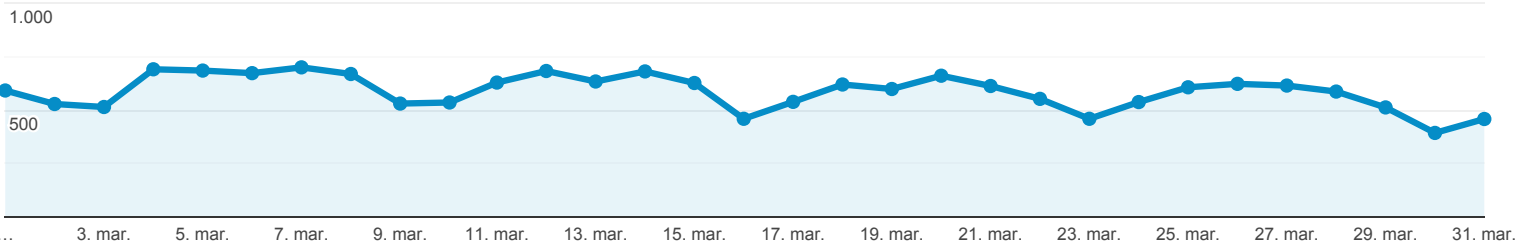

Målgruppeoversigt

1. mar. 2019 - 31. mar. 2019

Alle brugere
100,00 % Brugere

Oversigt

Brugere

Brugere

8.559

Nye brugere

5.893

Sessioner

24.715

Antal sessioner pr. bruger

2,89

Sidevisninger

85.074

Sider pr. session

3,44

Gns. sessionsvarighed

00:08:11

Afvisningsprocent

9,99 %

■ New Visitor ■ Returning Visitor

Sprog

Sprog	Brugere	% Brugere
1. da-dk	6.337	73,66 %
2. da	805	9,36 %
3. en-us	485	5,64 %
4. de-de	97	1,13 %
5. pl-pl	97	1,13 %
6. fi-fi	83	0,96 %
7. sv-se	70	0,81 %
8. nl-nl	66	0,77 %
9. nb-no	62	0,72 %
10. en-gb	54	0,63 %