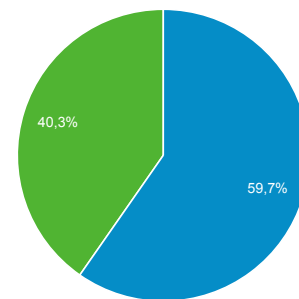

5.893

Sessioner

24.715

Antal sessioner pr. bruger

2,89

Sidevisninger

85.074

Sider pr. session

3,44

Gns. sessionsvarighed

00:08:11

Afvisningsprocent

9,99 %

■ New Visitor ■ Returning Visitor

Sprog

Sprog	Brugere	% Brugere
1. da-dk	6.337	73,66 %
2. da	805	9,36 %
3. en-us	485	5,64 %
4. de-de	97	1,13 %
5. pl-pl	97	1,13 %
6. fi-fi	83	0,96 %
7. sv-se	70	0,81 %
8. nl-nl	66	0,77 %
9. nb-no	62	0,72 %
10. en-gb	54	0,63 %