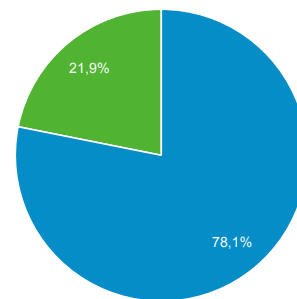

Sprog	Brugere	% Brugere
1. da-dk	5.919	78,66 %
2. da	561	7,46 %
3. en-us	416	5,53 %
4. pl-pl	77	1,02 %
5. de-de	48	0,64 %
6. fi-fi	46	0,61 %
7. nl-nl	46	0,61 %
8. en-gb	40	0,53 %
9. sv-se	38	0,50 %
10. ar	27	0,36 %