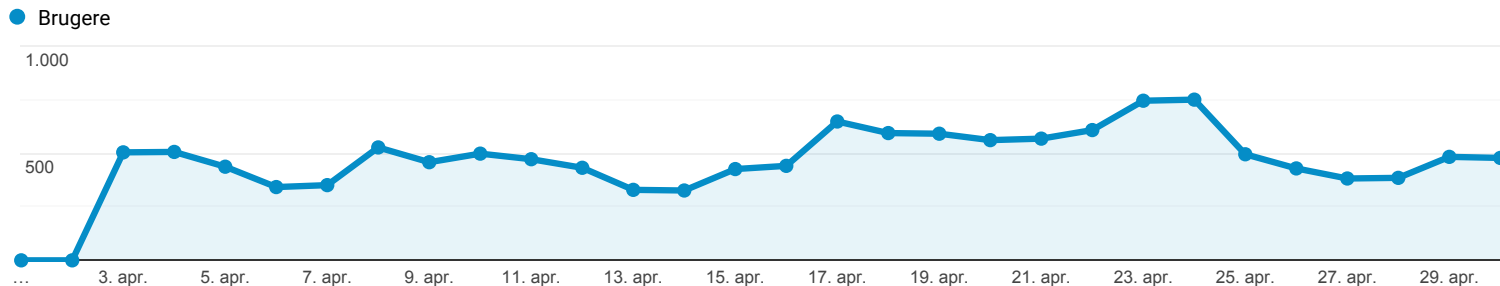

## Målgruppeoversigt

Alle brugere  
100,00 % Brugere

1. apr. 2019 - 30. apr. 2019

### Oversigt

New Visitor Returning Visitor

Sprog	Brugere	% Brugere
1. da-dk	5.919	78,66 %
2. da	561	7,46 %
3. en-us	416	5,53 %
4. pl-pl	77	1,02 %
5. de-de	48	0,64 %
6. fi-fi	46	0,61 %
7. nl-nl	46	0,61 %
8. en-gb	40	0,53 %
9. sv-se	38	0,50 %
10. ar	27	0,36 %