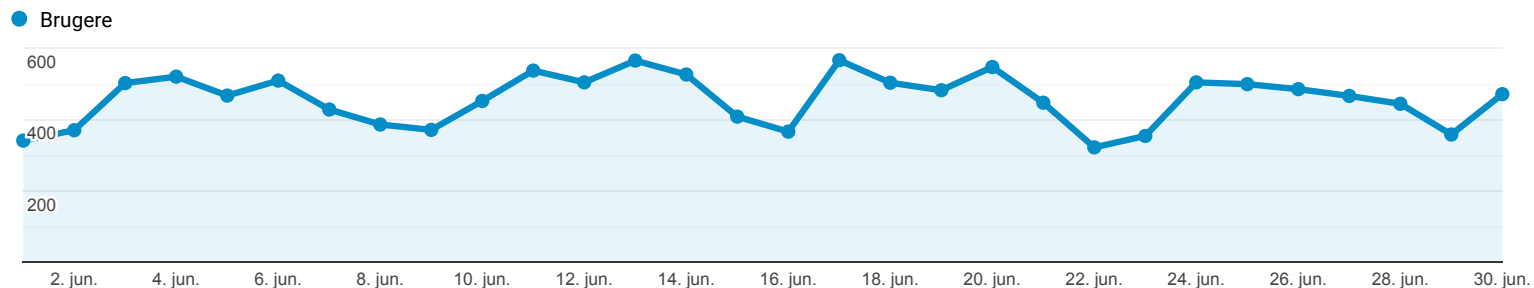

## Målgruppeoversigt

Alle brugere  
100,00 % Brugere

1. jun. 2019 - 30. jun. 2019

### Oversigt

Brugere  
**6.725**

Nye brugere  
**5.204**

Sessioner  
**18.010**

Antal sessioner pr. bruger  
**2,68**

Sidevisninger  
**149.740**

Sider pr. session  
**8,31**

Gns. sessionsvarighed  
**00:04:51**