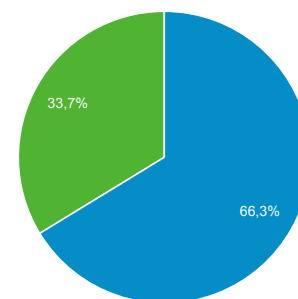

Brugere
6.725

Nye brugere
5.204

Sessioner
18.010

Antal sessioner pr. bruger
2,68

Sidevisninger
149.740

Sider pr. session
8,31

Gns. sessionsvarighed
00:04:51

Afvisningsprocent
31,77 %

■ New Visitor ■ Returning Visitor