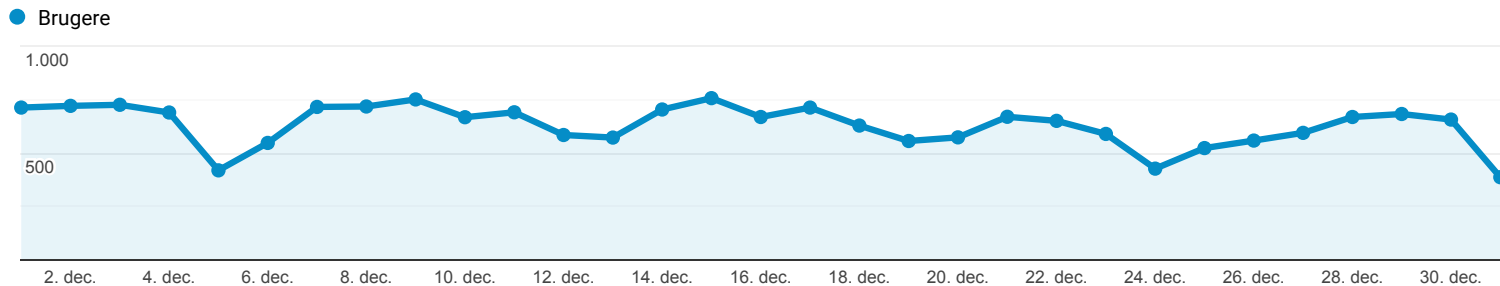

## Målgruppeoversigt

Alle brugere  
100,00 % Brugere

1. dec. 2020 - 31. dec. 2020

### Oversigt

Brugere  
**10.629**

Nye brugere  
**8.509**

Sessioner  
**25.077**

Antal sessioner pr. bruger  
**2,36**

Sidevisninger  
**192.052**

Sider pr. session  
**7,66**

Gns. sessionsvarighed  
**00:04:37**