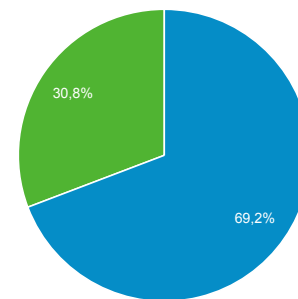

Brugere
10.629

Nye brugere
8.509

Sessioner
25.077

Antal sessioner pr. bruger
2,36

Sidevisninger
192.052

Sider pr. session
7,66

Gns. sessionsvarighed
00:04:37

Afvisningsprocent
35,21 %

New Visitor Returning Visitor