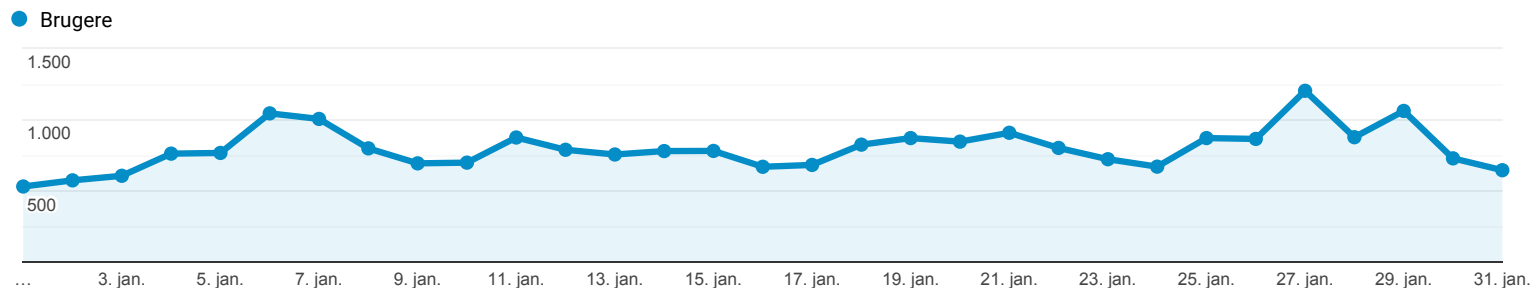

## Målgruppeoversigt

Alle brugere  
100,00 % Brugere

1. jan. 2021 - 31. jan. 2021

### Oversigt

■ New Visitor ■ Returning Visitor

Sprog	Brugere	% Brugere
1. da-dk	9.575	67,34 %
2. da	1.959	13,78 %
3. en-us	656	4,61 %
4. pl-pl	193	1,36 %
5. en-gb	182	1,28 %
6. nb-no	153	1,08 %
7. sv-se	130	0,91 %
8. fi-fi	113	0,79 %
9. nl-nl	101	0,71 %
10. de-de	91	0,64 %