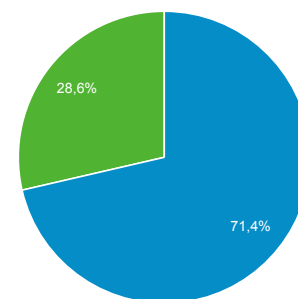

## Målgruppeoversigt

Alle brugere  
100,00 % Brugere

1. jan. 2021 - 31. jan. 2021

### Oversigt

■ New Visitor ■ Returning Visitor

Sprog	Brugere	% Brugere
1. da-dk	9.575	67,34 %
2. da	1.959	13,78 %
3. en-us	656	4,61 %
4. pl-pl	193	1,36 %
5. en-gb	182	1,28 %
6. nb-no	153	1,08 %
7. sv-se	130	0,91 %
8. fi-fi	113	0,79 %
9. nl-nl	101	0,71 %
10. de-de	91	0,64 %