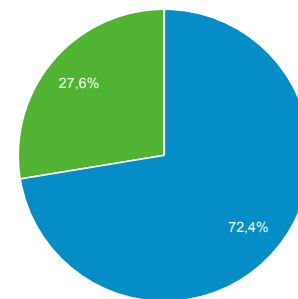

Brugere
13.992

Nye brugere
11.621

Sessioner
31.055

Antal sessioner pr. bruger
2,22

Sidevisninger
214.054

Sider pr. session
6,89

Gns. sessionsvarighed
00:03:57

Afvisningsprocent
37,49 %

New Visitor Returning Visitor