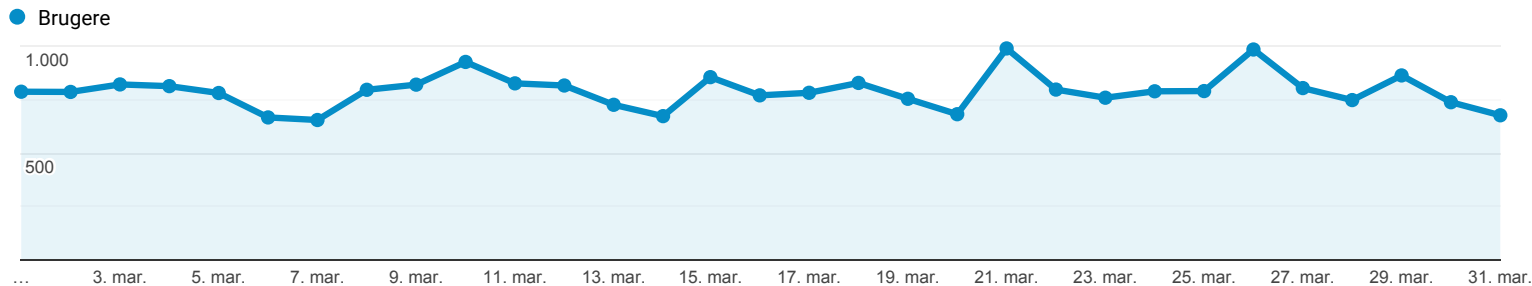

## Målgruppeoversigt

1. mar. 2021 - 31. mar. 2021

Alle brugere  
100,00 % Brugere

### Oversigt

Brugere  
**13.992**

Nye brugere  
**11.621**

Sessioner  
**31.055**

Antal sessioner pr. bruger  
**2,22**

Sidevisninger  
**214.054**

Sider pr. session  
**6,89**

Gns. sessionsvarighed  
**00:03:57**