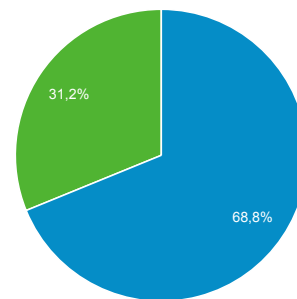

Målgruppeoversigt

Alle brugere
100,00 % Brugere

1. jan. 2020 - 31. jan. 2020

Oversigt

Brugere
10.767

Nye brugere
8.687

Sessioner
26.752

Antal sessioner pr. bruger
2,48

Sidevisninger
216.541

Sider pr. session
8,09

Gns. sessionsvarighed
00:04:53

Afvisningsprocent
34,06 %

■ New Visitor ■ Returning Visitor

Sprog	Brugere	% Brugere
1. da-dk	7.282	67,27 %
2. en-us	1.593	14,72 %
3. da	720	6,65 %
4. fi-fi	257	2,37 %
5. pl-pl	143	1,32 %
6. en-gb	78	0,72 %
7. de-de	66	0,61 %
8. nl-nl	66	0,61 %
9. sv-se	60	0,55 %
10. nb-no	46	0,42 %