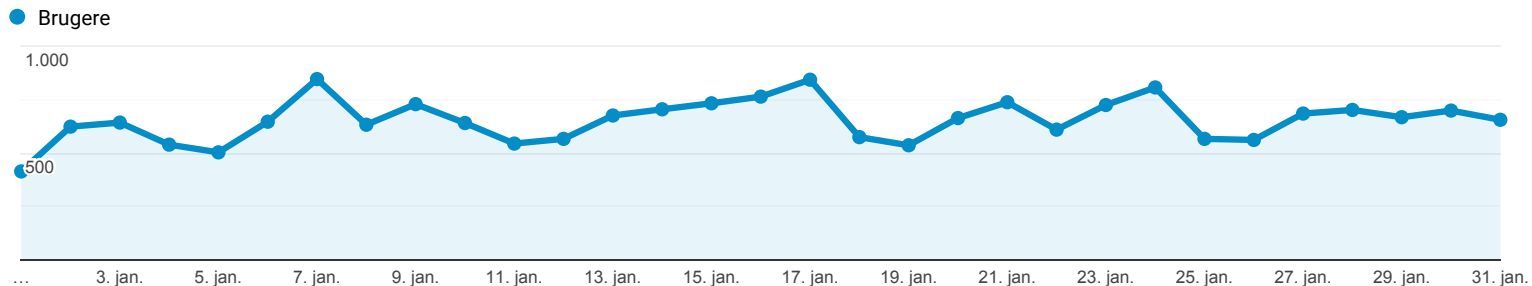

Målgruppeoversigt

Alle brugere
100,00 % Brugere

1. jan. 2020 - 31. jan. 2020

Oversigt

Brugere
10.767

Nye brugere
8.687

Sessioner
26.752

Antal sessioner pr. bruger
2,48

Sidevisninger
216.541

Sider pr. session
8,09

Gns. sessionsvarighed
00:04:53

Afvisningsprocent
34,06 %

■ New Visitor ■ Returning Visitor

Sprog	Brugere	% Brugere
1. da-dk	7.282	67,27 %
2. en-us	1.593	14,72 %
3. da	720	6,65 %
4. fi-fi	257	2,37 %
5. pl-pl	143	1,32 %
6. en-gb	78	0,72 %
7. de-de	66	0,61 %
8. nl-nl	66	0,61 %
9. sv-se	60	0,55 %
10. nb-no	46	0,42 %