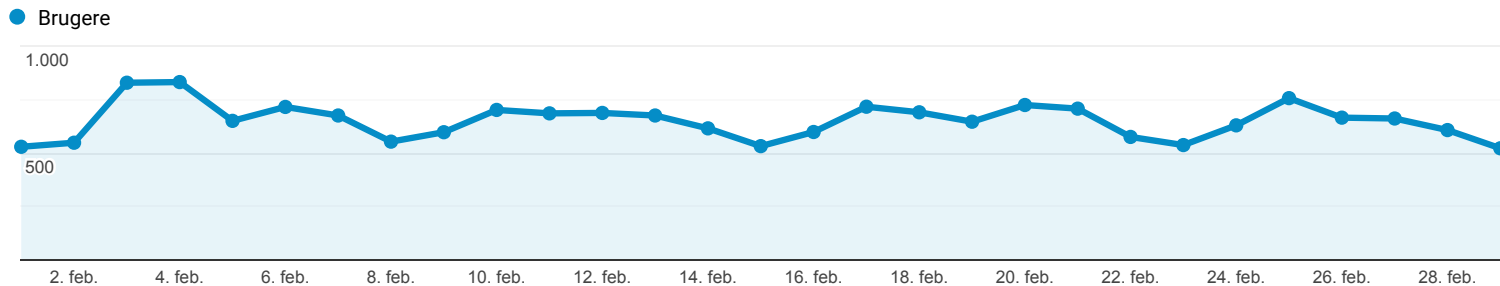

## Målgruppeoversigt

Alle brugere  
100,00 % Brugere

1. feb. 2020 - 29. feb. 2020

### Oversigt

Brugere  
**9.938**

Nye brugere  
**7.781**

Sessioner  
**24.831**

Antal sessioner pr. bruger  
**2,50**

Sidevisninger  
**211.423**

Sider pr. session  
**8,51**

Gns. sessionsvarighed  
**00:05:01**