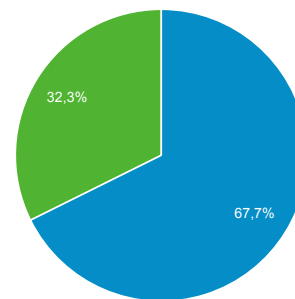

Brugere
9.938

Nye brugere
7.781

Sessioner
24.831

Antal sessioner pr. bruger
2,50

Sidevisninger
211.423

Sider pr. session
8,51

Gns. sessionsvarighed
00:05:01

Afvisningsprocent
33,12 %

New Visitor Returning Visitor