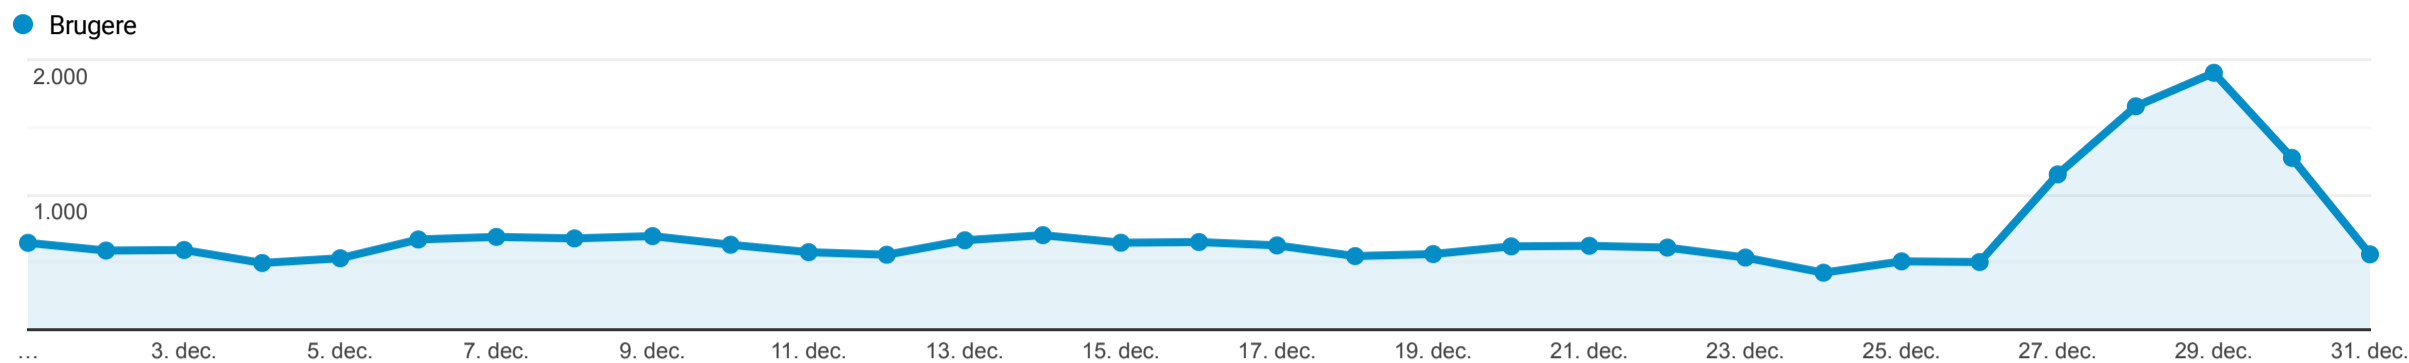

Målgruppeoversigt

1. dec. 2021 - 31. dec. 2021

Alle brugere
100,00 % Brugere

Øversigt

| | | | |
|---------------------------------|----------------------------------|--|---|
| Brugere 12.642 | Nye brugere 10.820 | Sessioner 27.752 | Antal sessioner pr. bruger 2,20 |
| Sidevisninger 181.981 | Sider pr. session 6,56 | Gns. sessionsvarighed 00:03:40 | Afvisningsprocent 42,74 % |

■ New Visitor ■ Returning Visitor

Sprog

| | Brugere | % Brugere |
|-----------|---------|-----------|
| 1. da-dk | 5.814 | 45,75 % |
| 2. en-us | 4.084 | 32,14 % |
| 3. da | 1.214 | 9,55 % |
| 4. en-gb | 190 | 1,50 % |
| 5. sv-se | 145 | 1,14 % |
| 6. pl-pl | 139 | 1,09 % |
| 7. fi-fi | 114 | 0,90 % |
| 8. nb-no | 97 | 0,76 % |
| 9. de-de | 75 | 0,59 % |
| 10. nl-nl | 72 | 0,57 % |