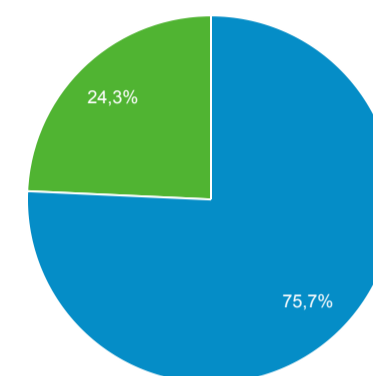

Målgruppeoversigt

1. dec. 2021 - 31. dec. 2021

Alle brugere
100,00 % Brugere

Øversigt

| | | | |
|---------------------------------|----------------------------------|--|---|
| Brugere 12.642 | Nye brugere 10.820 | Sessioner 27.752 | Antal sessioner pr. bruger 2,20 |
| Sidevisninger 181.981 | Sider pr. session 6,56 | Gns. sessionsvarighed 00:03:40 | Afvisningsprocent 42,74 % |

■ New Visitor ■ Returning Visitor

Sprog

| | Brugere | % Brugere |
|-----------|---------|-----------|
| 1. da-dk | 5.814 | 45,75 % |
| 2. en-us | 4.084 | 32,14 % |
| 3. da | 1.214 | 9,55 % |
| 4. en-gb | 190 | 1,50 % |
| 5. sv-se | 145 | 1,14 % |
| 6. pl-pl | 139 | 1,09 % |
| 7. fi-fi | 114 | 0,90 % |
| 8. nb-no | 97 | 0,76 % |
| 9. de-de | 75 | 0,59 % |
| 10. nl-nl | 72 | 0,57 % |