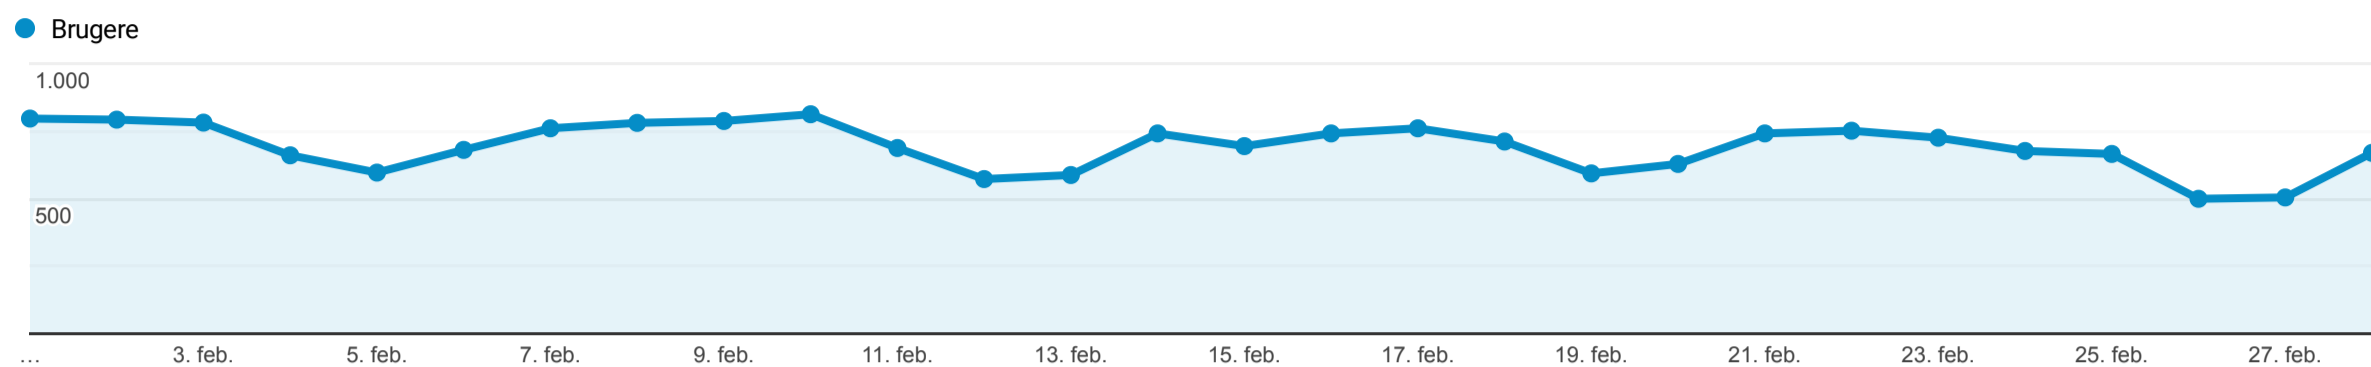

Målgruppeoversigt

1. feb. 2022 - 28. feb. 2022

Alle brugere
100,00 % Brugere

Oversigt

Brugere 9.656	Nye brugere 7.718	Sessioner 26.333	Antal sessioner pr. bruger 2,73
Sidevisninger 192.811	Sider pr. session 7,32	Gns. sessionsvarighed 00:04:26	Afvisningsprocent 34,62 %

■ New Visitor ■ Returning Visitor

Sprog

	Brugere	% Brugere
1. da-dk	6.190	63,53 %
2. da	1.357	13,93 %
3. en-us	550	5,65 %
4. en-gb	196	2,01 %
5. pl-pl	154	1,58 %
6. fi-fi	140	1,44 %
7. sv-se	101	1,04 %
8. nl-nl	74	0,76 %
9. de-de	72	0,74 %
10. c	68	0,70 %