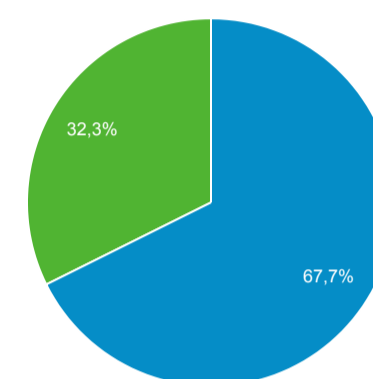

Brugere 9.656	Nye brugere 7.718	Sessioner 26.333	Antal sessioner pr. bruger 2,73
Sidevisninger 192.811	Sider pr. session 7,32	Gns. sessionsvarighed 00:04:26	Afvisningsprocent 34,62 %

■ New Visitor ■ Returning Visitor