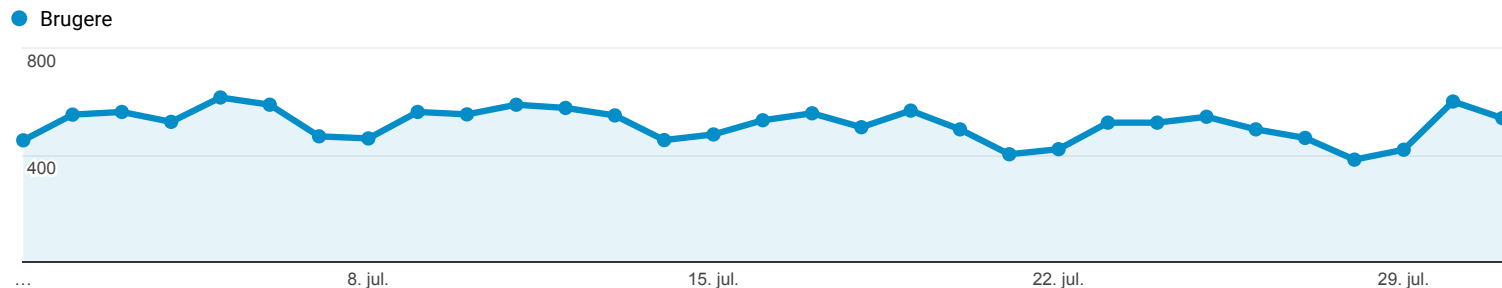

Målgruppeoversigt

Alle brugere
100,00 % Brugere

1. jul. 2018 - 31. jul. 2018

Oversigt

■ New Visitor ■ Returning Visitor

Sprog	Brugere	% Brugere
1. da-dk	5.632	71,02 %
2. da	940	11,85 %
3. en-us	502	6,33 %
4. pl-pl	114	1,44 %
5. de-de	71	0,90 %
6. fi-fi	71	0,90 %
7. nl-nl	67	0,84 %
8. en-gb	49	0,62 %
9. ru-ru	41	0,52 %
10. fr	40	0,50 %