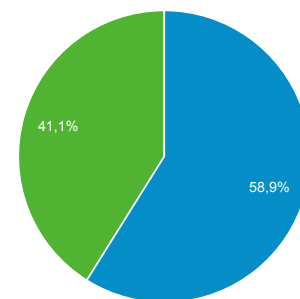

Målgruppeoversigt

Alle brugere
100,00 % Brugere

1. jul. 2018 - 31. jul. 2018

Oversigt

■ New Visitor ■ Returning Visitor

Sprog	Brugere	% Brugere
1. da-dk	5.632	71,02 %
2. da	940	11,85 %
3. en-us	502	6,33 %
4. pl-pl	114	1,44 %
5. de-de	71	0,90 %
6. fi-fi	71	0,90 %
7. nl-nl	67	0,84 %
8. en-gb	49	0,62 %
9. ru-ru	41	0,52 %
10. fr	40	0,50 %