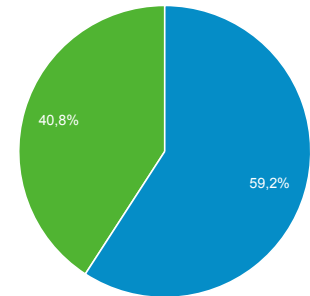

Målgruppeoversigt

Alle brugere
100,00 % Brugere

1. mar. 2018 - 31. mar. 2018

Oversigt

■ New Visitor ■ Returning Visitor

| Sprog | Brugere | % Brugere |
|-----------|---------|-----------|
| 1. da-dk | 7.127 | 63,31 % |
| 2. da | 2.463 | 21,88 % |
| 3. en-us | 486 | 4,32 % |
| 4. pl | 136 | 1,21 % |
| 5. nl-nl | 74 | 0,66 % |
| 6. de-de | 72 | 0,64 % |
| 7. pl-pl | 72 | 0,64 % |
| 8. fi-fi | 71 | 0,63 % |
| 9. nb-no | 63 | 0,56 % |
| 10. en-gb | 53 | 0,47 % |