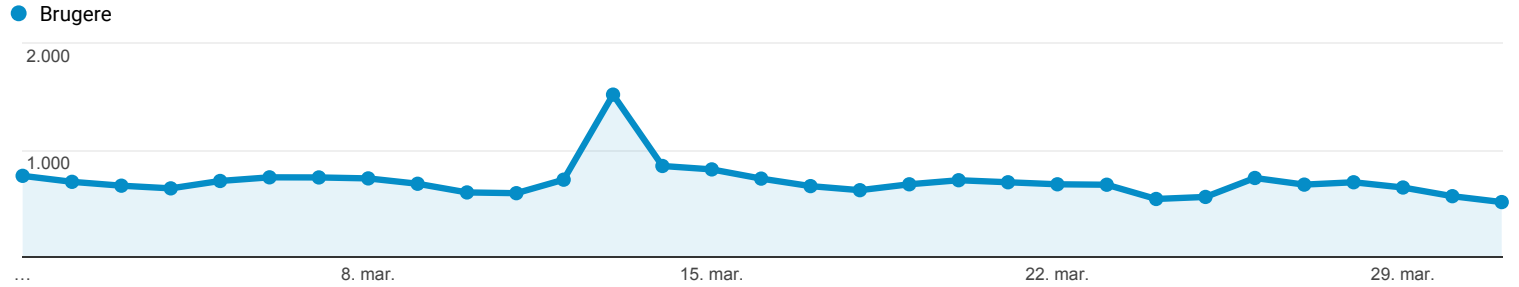

Målgruppeoversigt

Alle brugere
100,00 % Brugere

1. mar. 2018 - 31. mar. 2018

Oversigt

■ New Visitor ■ Returning Visitor

| Sprog | Brugere | % Brugere |
|-----------|---------|-----------|
| 1. da-dk | 7.127 | 63,31 % |
| 2. da | 2.463 | 21,88 % |
| 3. en-us | 486 | 4,32 % |
| 4. pl | 136 | 1,21 % |
| 5. nl-nl | 74 | 0,66 % |
| 6. de-de | 72 | 0,64 % |
| 7. pl-pl | 72 | 0,64 % |
| 8. fi-fi | 71 | 0,63 % |
| 9. nb-no | 63 | 0,56 % |
| 10. en-gb | 53 | 0,47 % |