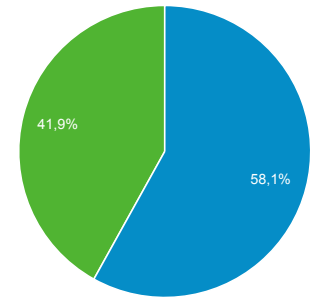

Målgruppeoversigt

Alle brugere
100,00 % Brugere

1. jan. 2018 - 31. jan. 2018

Oversigt

New Visitor Returning Visitor

Sprog	Brugere	% Brugere
1. da-dk	5.760	55,19 %
2. da	2.997	28,72 %
3. en-us	475	4,55 %
4. pl	138	1,32 %
5. de-de	85	0,81 %
6. nl-nl	75	0,72 %
7. de	62	0,59 %
8. en-gb	62	0,59 %
9. fi-fi	59	0,57 %
10. it	47	0,45 %