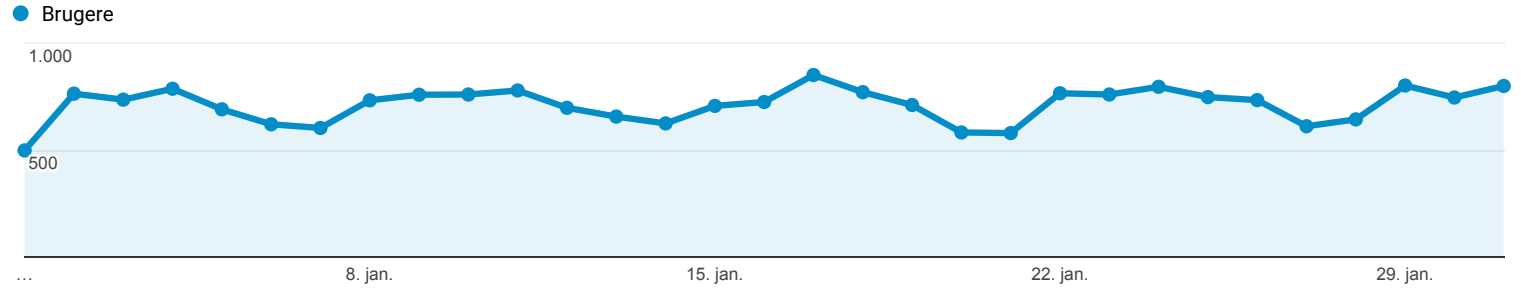

Målgruppeoversigt

Alle brugere
100,00 % Brugere

1. jan. 2018 - 31. jan. 2018

Oversigt

New Visitor Returning Visitor

Sprog	Brugere	% Brugere
1. da-dk	5.760	55,19 %
2. da	2.997	28,72 %
3. en-us	475	4,55 %
4. pl	138	1,32 %
5. de-de	85	0,81 %
6. nl-nl	75	0,72 %
7. de	62	0,59 %
8. en-gb	62	0,59 %
9. fi-fi	59	0,57 %
10. it	47	0,45 %